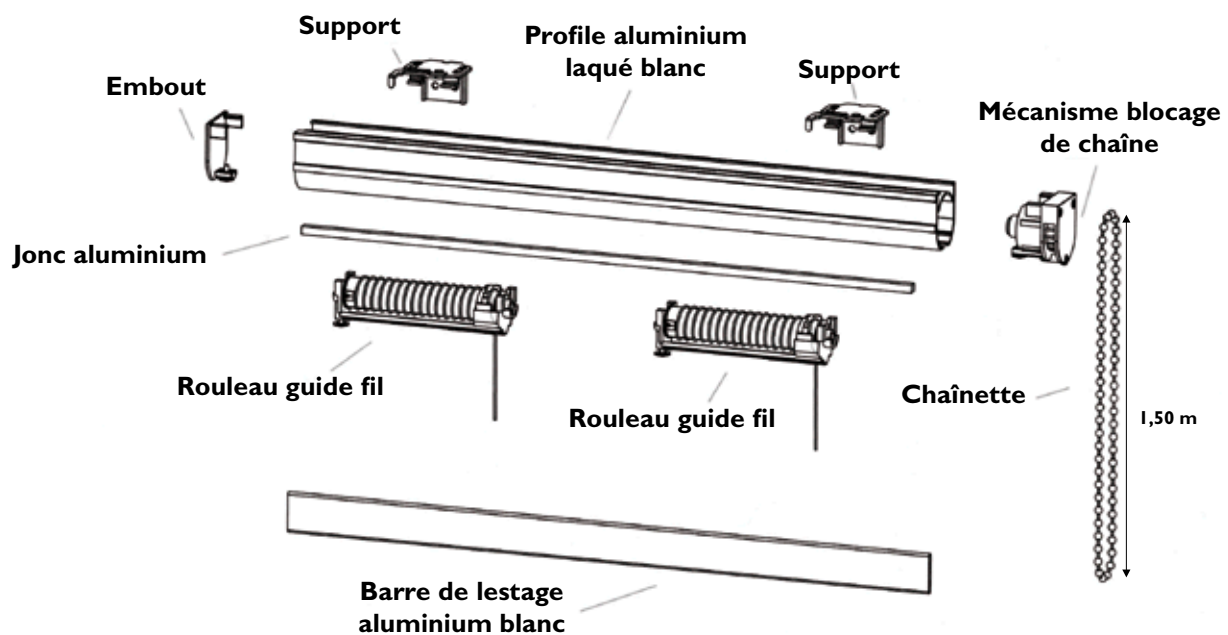

L.BRESCH & cie

POUR LA DECORATION

Le Store Bateau

MÉCANISME STORE BÂTEAU

Store bateau complet et monté.
Rail aluminium laqué blanc avec système mécanisme chaînette intégrée.

Taille	Frein	Support	Guides cordon	Référence	Cond.	Prix unitaire par lot	Prix unitaire
≤ 75	1:1	2	2	G11.11075	6	18,61 €	21,41 €
≤ 100	1:1	2	2	G11.11100	6	20,95 €	24,27€
≤ 125	1:1	3	3	G11.11125	6	25,97 €	29,86 €
≤ 150	1:1	3	3	G11.11150	6	27,16 €	31,23 €
≤ 175	1:1	3	3	G11.11175	6	30,94 €	35,58 €
≤ 200	1:1	4	4	G11.11200	6	35,19 €	40,47 €
≤ 250	1:3	5	5	G11.11250	6	41,44 €	47,66 €
≤ 300	1:3	5	6	G11.11300	6	47,88 €	55,07 €
≤ 350	1:3	6	7	G11.11350	6	54,29 €	62,43 €
≤ 400	1:3	6	8	G11.11400	6	60,55 €	69,64 €

Le kit complet est composé de :

Rail velcro - Le système intégré (guide cordon, frein, chaînette 1,50 m) - Supports référence G11.1015 - Barre de lestage Réf. BRLEST

PIÈCES DÉTACHÉES

Profil aluminium
laqué blanc

Référence	Longueur	Prix par ml
G11.1011	5,80 m	5,65 €

Rouleau guide fil
4m corde (1,2 mm)

Référence	Prix unitaire	Prix lot de 25
G11.1014	2,29 €	57,25 €

Mécanisme blocage de
chaîne 1:1 (sans chaînette)

Référence	Prix unitaire	Prix lot de 25
G11.1012	2,53 €	63,25 €